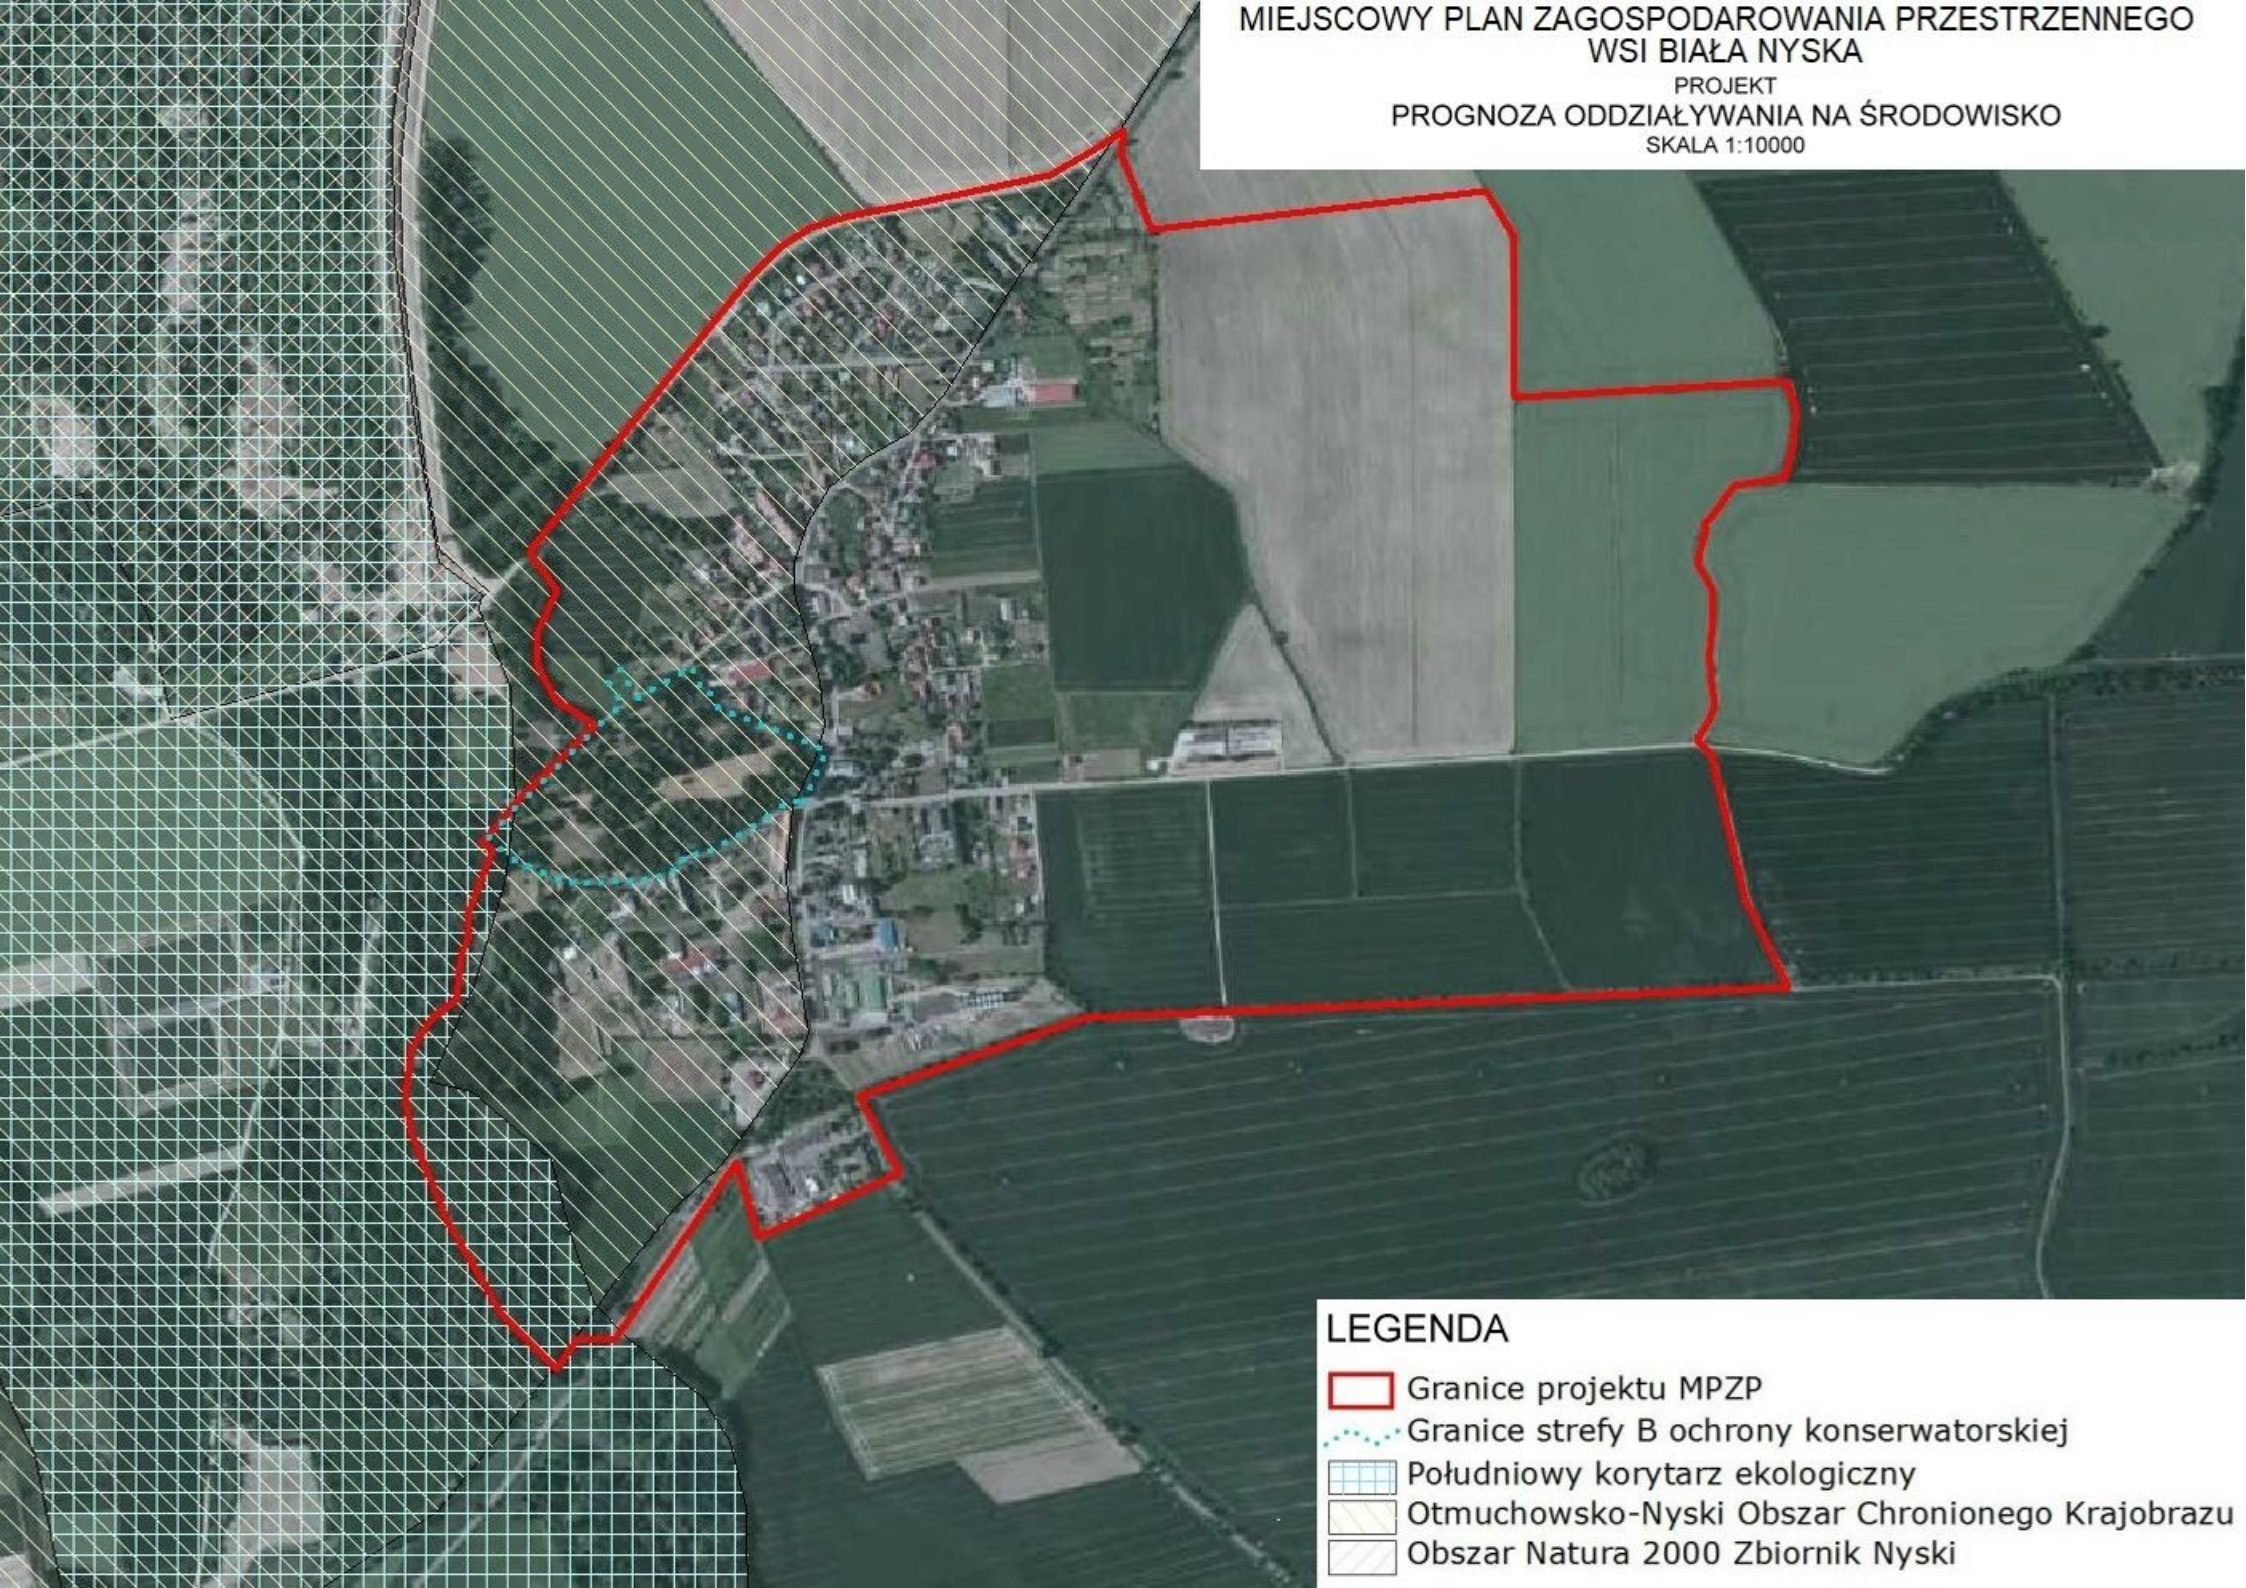

MIEJSCOWY PLAN ZAGOSPODAROWANIA PRZESTRZENNEGO
WSI BIAŁA NYSKA

PROJEKT
PROGNOZA ODDZIAŁYWANIA NA ŚRODOWISKO
SKALA 1:10000

LEGENDA

-  Granice projektu MPZP
-  Granice strefy B ochrony konserwatorskiej
-  Południowy korytarz ekologiczny
-  Otmuchowsko-Nyski Obszar Chronionego Krajobrazu
-  Obszar Natura 2000 Zbiornik Nyski